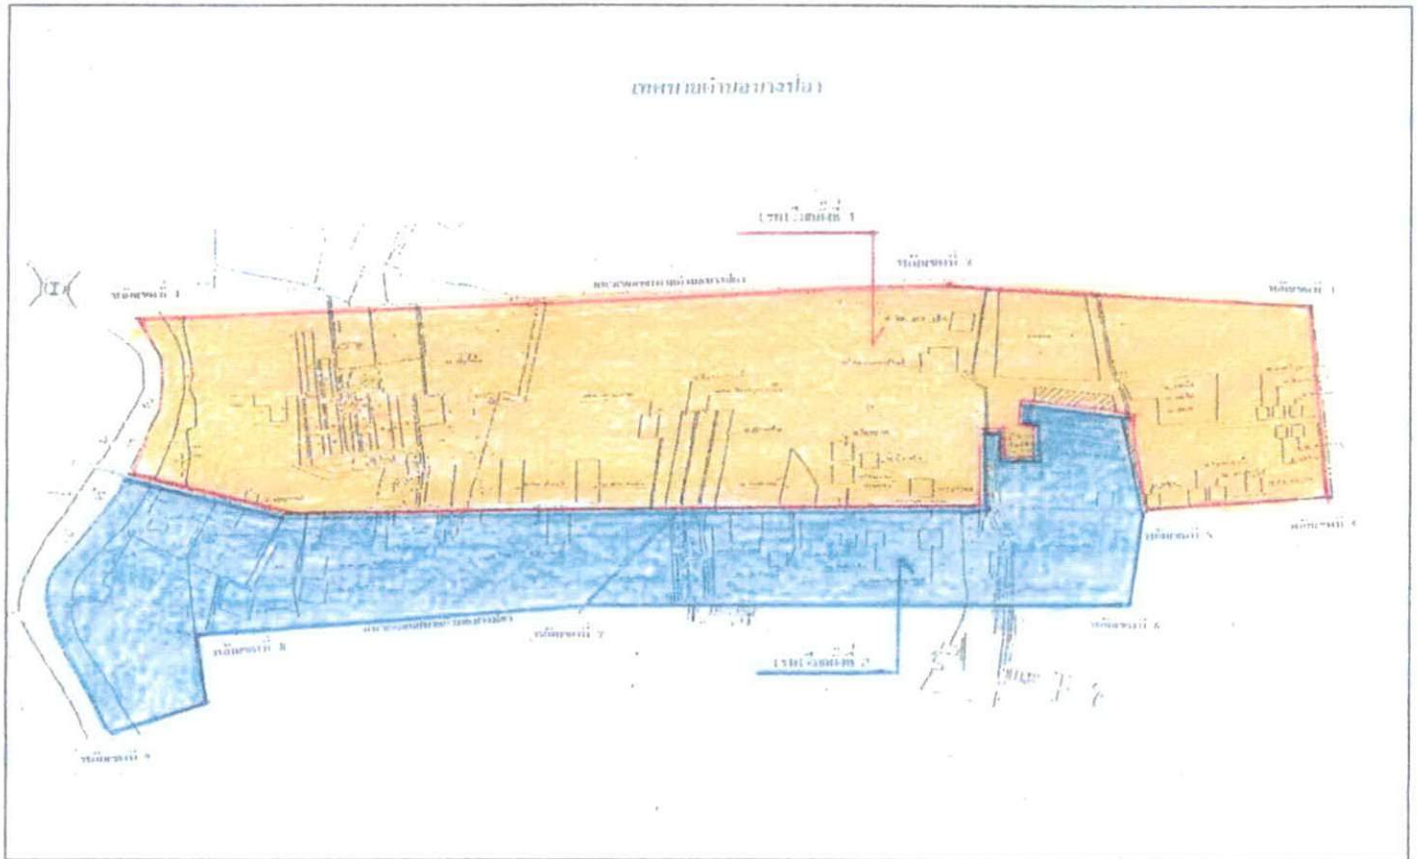

แผนที่เทศบาลตำบลบางปลา อำเภอมืองสมุทรสาคร ในการแบ่งเขตเลือกตั้งสมาชิกสภาเทศบาลตำบลบางปลา

แบบที่ ๒

รายละเอียดของเขตเลือกตั้ง

จำนวนประชากรในเขตเทศบาลตำบลบางปลา ๗,๖๒๒ คน ข้อมูล ณ วันที่ ๓๑ ธันวาคม ๒๕๖๗

เขตเลือกตั้ง	ท้องที่ที่ประกอบเป็นเขตเลือกตั้ง
เขตเลือกตั้งที่ ๑	ตำบลบ้านเกาะ หมู่ที่ ๔ บางส่วน เฉพาะในพื้นที่เริ่มต้นหลักเขตที่ ๑ ไปตามแนวเขตเทศบาลผ่านหลักเขตที่ ๒,๓,๔ ไปตามแนวถนนเศรษฐกิจ ๑ - บางปลา ตัดเข้าซอยวัดป่าชัยรังสี ไปตามแนวรั้วหมู่บ้านบางปลารุ่งเรือง, บ้านสวนรังสี ตัดเข้าหมู่บ้านณัฐยา (บางส่วน) ตั้งแต่บ้านเลขที่ ๑๗๒/๑๗๔-๑๗๒/๓๘๑ (ซอยที่ ๔,๕,๖) มาถึงถนนเศรษฐกิจ ๑ - บางปลา ไปตามแนวถนนจนสิ้นสุดที่แม่น้ำท่าจีน แล้วไปตามแนวแม่น้ำท่าจีนจนไปบรรจบหลักเขตที่ ๑
เขตเลือกตั้งที่ ๒	ตำบลบ้านเกาะ หมู่ที่ ๔ บางส่วน เฉพาะในพื้นที่เริ่มต้นหลักเขตที่ ๔ ไปตามแนวเขตเทศบาลผ่านหลักเขตที่ ๘,๗,๖ จนถึงหลักเขตที่ ๕ ผ่านจุดตัดถนนเศรษฐกิจ ๑ - บางปลา ไปทางทิศเหนือ เข้าซอยวัดป่าชัยรังสี ตามแนวรั้วหมู่บ้านบางปลารุ่งเรือง, บ้านสวนรังสี ตัดเข้าหมู่บ้านณัฐยา (บางส่วน) ตั้งแต่บ้านเลขที่ ๑๗๒/๑๕๓ - ๑๗๒/๑๗๓ (ซอยที่ ๑,๒,๓) มาถึงถนนเศรษฐกิจ ๑ - บางปลา ไปตามแนวถนนจนสิ้นสุดที่แม่น้ำท่าจีน แล้วไปตามแนวแม่น้ำท่าจีนจนไปบรรจบหลักเขตที่ ๔