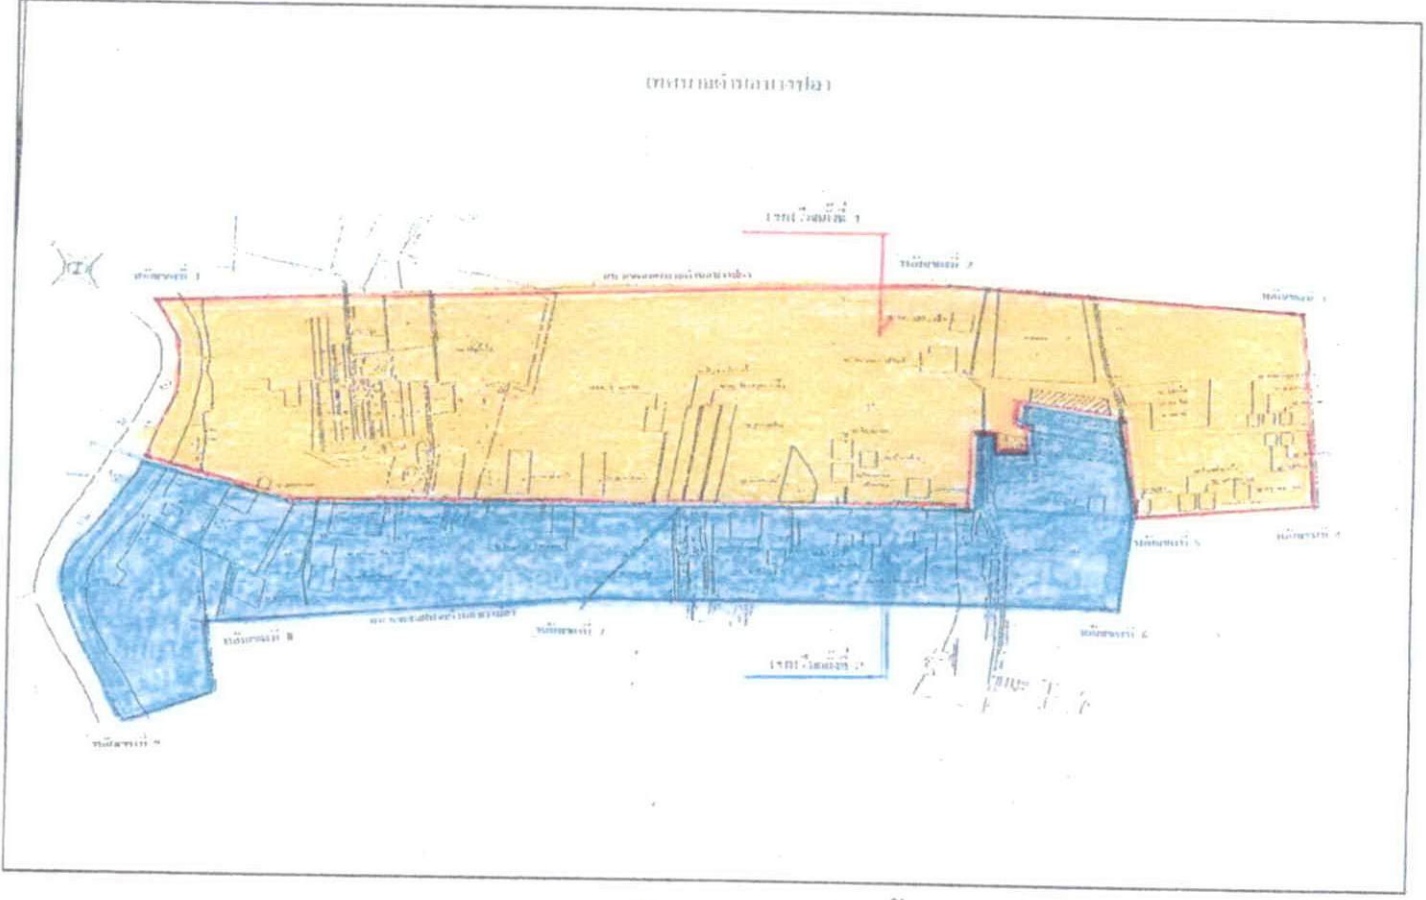

แผนที่เทศบาลตำบลบางปลา อำเภอมืองสมุทรสาคร ในการแบ่งเขตเลือกตั้งสมาชิกสภาเทศบาลตำบลบางปลา

แบบที่ ๓

รายละเอียดของเขตเลือกตั้ง

จำนวนประชากรในเขตเทศบาลตำบลบางปลา ๗,๖๒๒ คน ข้อมูล ณ วันที่ ๓๑ ธันวาคม ๒๕๖๗

เขตเลือกตั้ง	ท้องที่ที่ประกอบเป็นเขตเลือกตั้ง
เขตเลือกตั้งที่ ๑	ตำบลบ้านเกาะ หมู่ที่ ๔ บางส่วน เฉพาะในพื้นที่เริ่มต้นหลักเขตที่ ๑ ไปตามแนวเขตเทศบาลผ่านหลักเขตที่ ๒,๓,๔ ไปตามแนวถนนเศรษฐกิจ ๑ - บางปลา ตัดเข้าซอยวัดป่าชัยรังสี ไปตามแนวรั้วหมู่บ้านบางปลารุ่งเรือง, บ้านสวนรังสี ตัดเข้าหมู่บ้านณัฐยา (บางส่วน) ตั้งแต่บ้านเลขที่ ๑๗๒/๑๘๗ - ๑๗๒/๓๘๑ (ซอยที่ ๕,๖) มาถึงถนนเศรษฐกิจ ๑ - บางปลา ไปตามแนวถนนจนสิ้นสุดที่แม่น้ำท่าจีน ไปตามแนวแม่น้ำท่าจีนจนไปบรรจบหลักเขตที่ ๑
เขตเลือกตั้งที่ ๒	ตำบลบ้านเกาะ หมู่ที่ ๔ บางส่วน เฉพาะในพื้นที่เริ่มต้นหลักเขตที่ ๙ ไปตามแนวเขตเทศบาลผ่านหลักเขตที่ ๘,๗,๖ จนถึงหลักเขตที่ ๕ ผ่านจุดตัดถนนเศรษฐกิจ ๑ - บางปลา ไปทางทิศเหนือ เข้าซอยวัดป่าซอยรังสี ตามแนวรั้วหมู่บ้านบางปลารุ่งเรือง, บ้านสวนรังสี ตัดเข้าหมู่บ้านณัฐยา (บางส่วน) ตั้งแต่บ้านเลขที่ ๑๗๒/๑๗๔ - ๑๗๒/๑๘๖ (ซอยที่ ๑,๒,๓,๔) มาถึงถนนเศรษฐกิจ ๑ - บางปลา ไปตามแนวถนนจนสิ้นสุดที่แม่น้ำท่าจีน แล้วไปตามแนวแม่น้ำท่าจีนจนไปบรรจบหลักเขตที่ ๙